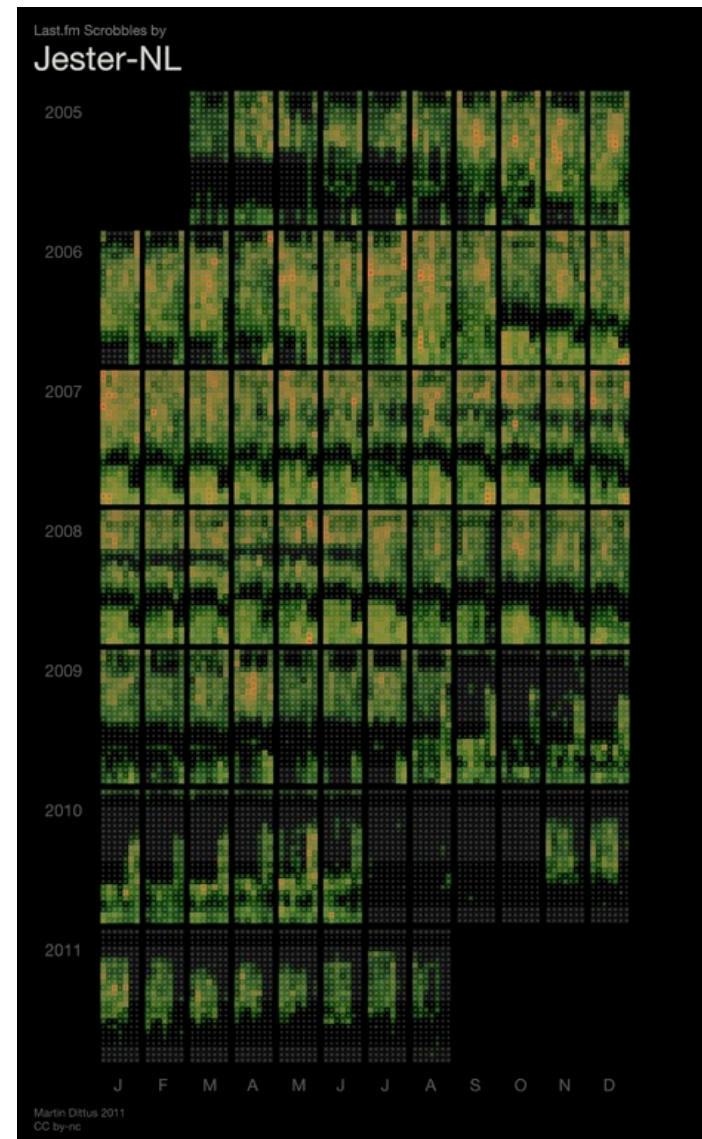

USER LISTENING PROFILES

M. Dittus. 2011. Last.fm heatmap calendars.
Available online at <http://datavis.dekstop.de/last.fm_heatmap_calendars/>